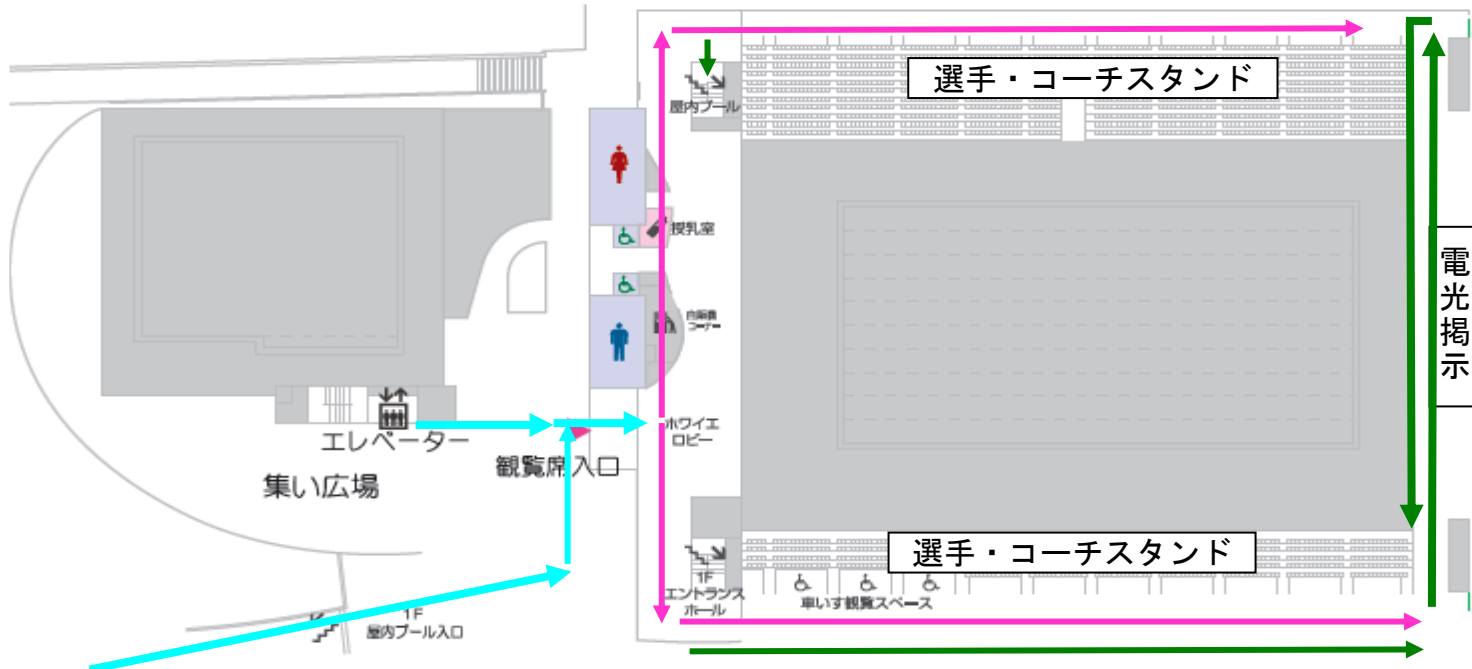

# 選手導線

**館外導線**  
一番奥の入口から入場します。入場までは、前の人との間隔を空けて、話しをしないで、前向きに並んでください。

**館内導線**  
選手・コーチ控え場所に進む、導線です。

**招集導線**  
招集所に行く為の導線です

**サブプール導線**  
サブプールに行く為の導線です。

**退場導線**  
0～4レーンは、0レーン側  
5～9レーンは、9レーン側  
0～4レーンは、フェンスの後ろを通過して退場です。