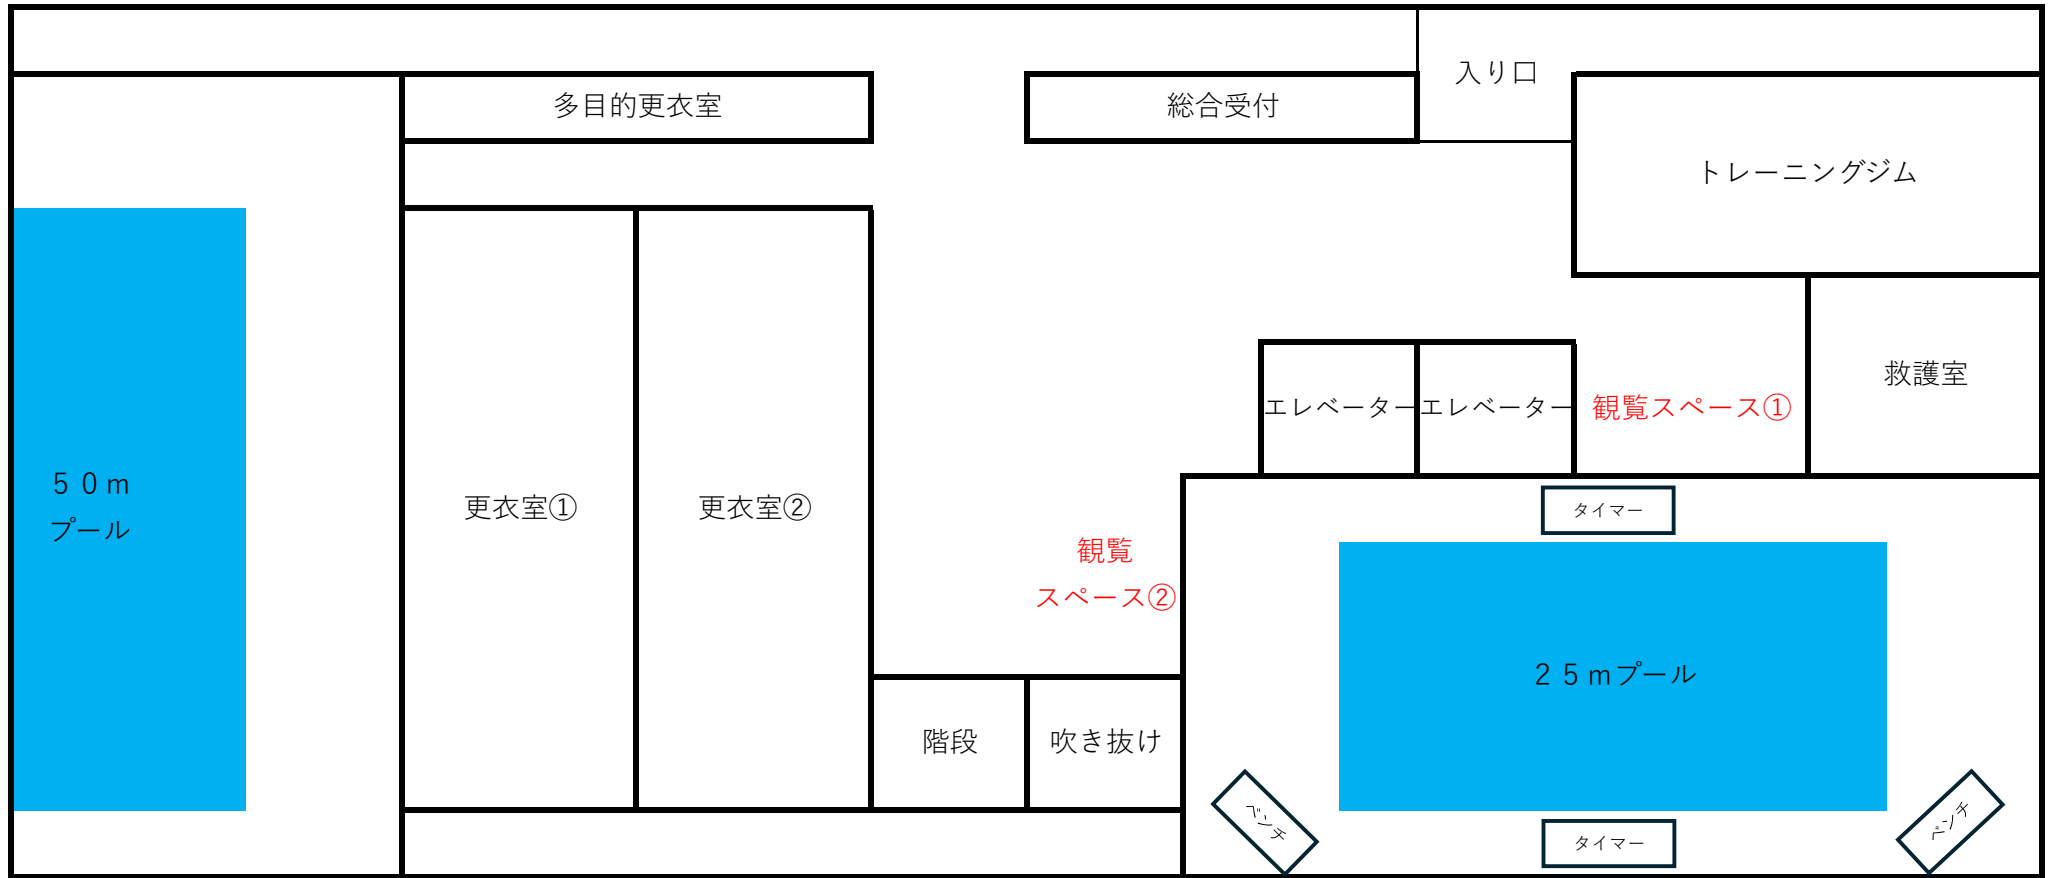

25mプール 観覧スペース

\* 観覧スペースが限られています。自チームの試合が終わりましたら速やかに次の試合のチームに観覧スペースをお譲りください。

\* 席取りはご遠慮ください。