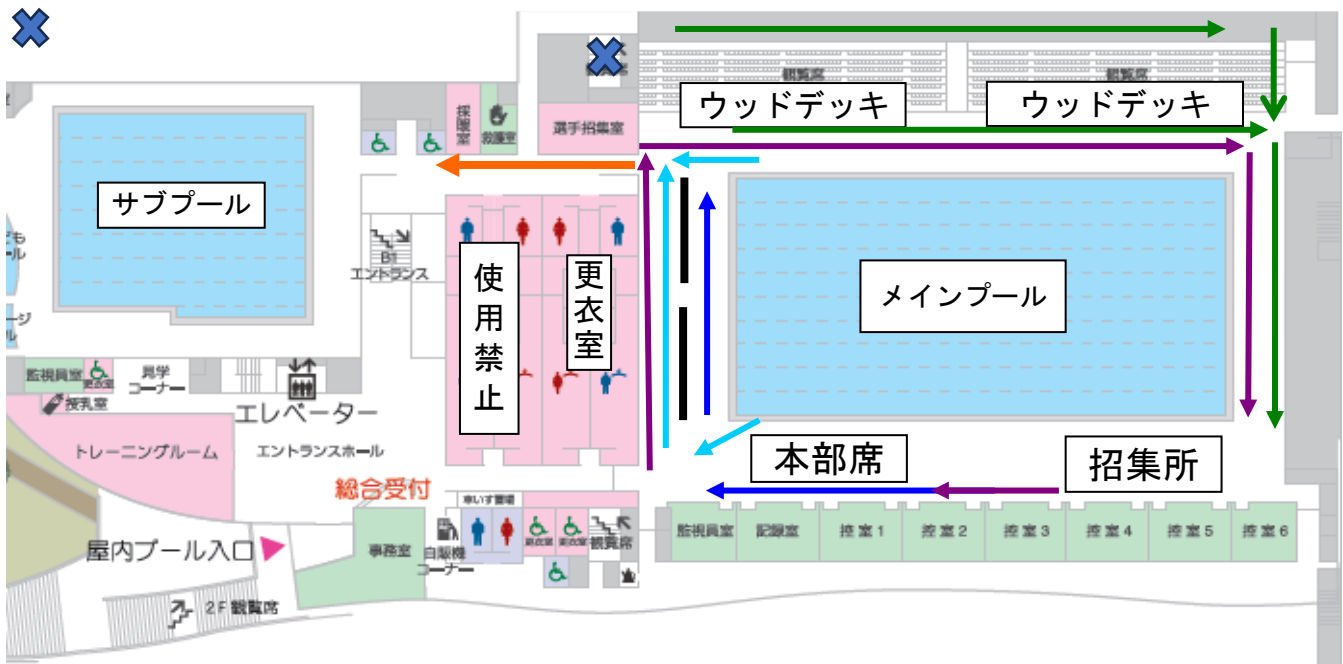

# 選手導線

わかやまオープン

- 館外導線  
2階観覧席入口奥(左側)の入口より入場する。
- ※ 天候などの関係で変更になることが有ります。
- 館内導線  
選手・コーチ控え場所に進む、導線です。
- 招集導線  
招集所に行く為の導線です。
- 観覧者の導線

電光掲示

- サブプール導線  
サブプールに行く為の導線です。
- 競技入場導線  
競技中にレーン紹介する
- 50M種目の入場導線
- 退場導線  
1～4レーンは0レーン側  
5～8レーンは9レーン側から退水