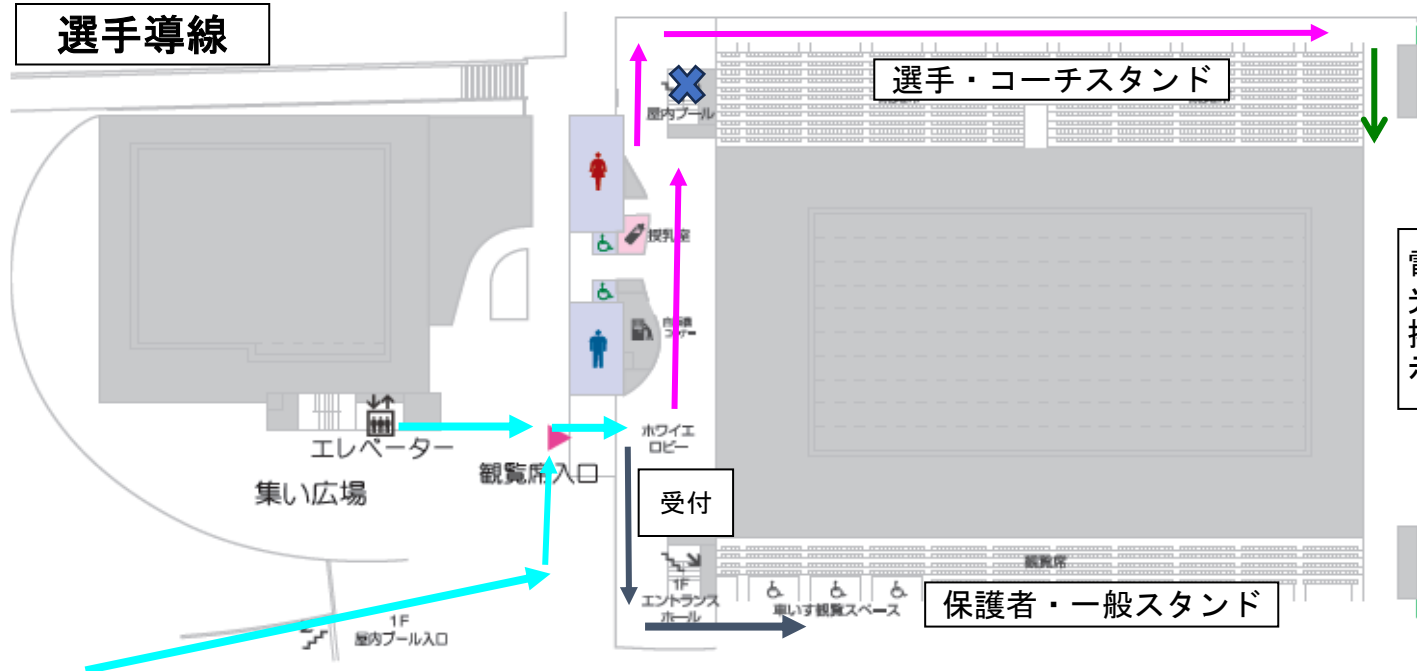

# 選手導線

わかやまオープン

- 館外導線  
2階観覧席入口奥(左側)の入口より入場する。
- ※ 天候などの関係で変更になることが有ります。
- 館内導線  
選手・コーチ控え場所に進む、導線です。
- 招集導線  
招集所に行く為の導線です。
- 観覧者の導線

電光掲示

- サブプール導線  
サブプールに行く為の導線です。
- 競技入場導線  
競技中にレーン紹介する
- 50M種目の入場導線
- 退場導線  
1～4レーンは0レーン側  
5～8レーンは9レーン側から退水