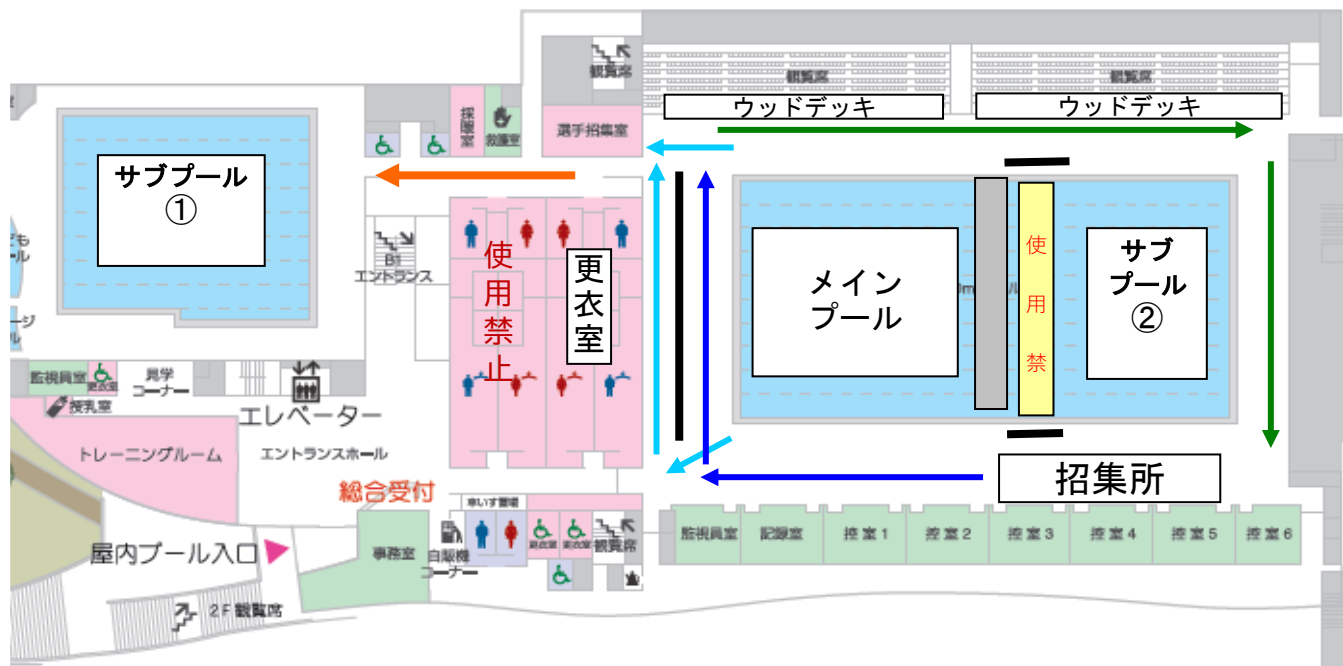

選手導線

J O 予選 選手導線

- 館外導線
旧秋葉山プールの競技役員
駐車場へ行く為の道の場所
から、観覧席入り口に向か
います。
 - 館内導線
選手・コーチ控え場所に進
む、導線です。
 - 招集導線
招集所に行く為の導線です。
 - サブプール導線
サブプールに行く為の導線
です。
 - 入場導線
招集員の指示に従って
ください。
 - 退場導線
0～4レーンは0レーン側
5～9レーンは9レーン側
から退水
- 保護者・一般スタンド
- 2F観覧席のみとなります。
1Fには行けません。
トイレは2Fをご利用ください

- 本大会では、9レーン側スタンド、ウッドデッキに加え、プールサイドも選手控え場所とする。
 - ※ プールサイドはタイル張りです。
 - ※ ウッドデッキとプールサイドは土足禁止並びに、飲食禁止。
- スタンド最上段の通路に場所取り（シートや毛布をひく）は出来ない。
- 競技が始まると、招集所・サブプールへはプールサイドからは行けない。スタンド側から回るか、スタンド下の通路を歩いていくこと。