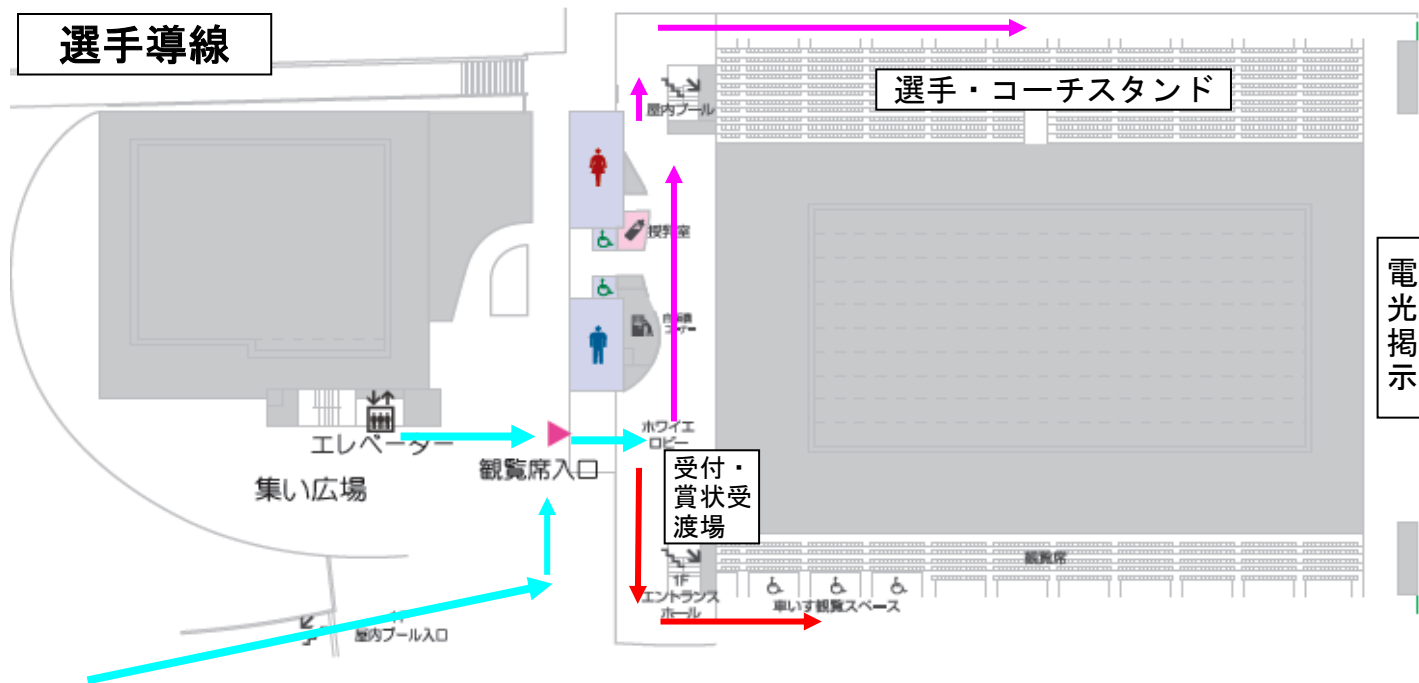

選手導線

J O 予選 選手導線

- 館外導線
旧秋葉山プールの競技役員
駐車場へ行く為の道の場所
から、観覧席入り口に向か
います。
 - 館内導線
選手・コーチ控え場所に進
む、導線です。
 - 招集導線
招集所に行く為の導線です。
 - サブプール導線
サブプールに行く為の導線
です。
 - 入場導線
招集員の指示に従って
ください。
 - 退場導線
0～4レーンは0レーン側
5～9レーンは9レーン側
から退水
- 保護者・一般スタンド
- 2F観覧席のみとなります。
1Fには行けません。
トイレは2Fをご利用ください

- 本大会では、9レーン側スタンド、ウッドデッキに加え、プールサイドも選手控え場所とする。
 - ※ プールサイドはタイル張りです。
 - ※ ウッドデッキとプールサイドは土足禁止並びに、飲食禁止。
- スタンド最上段の通路に場所取り（シートや毛布をひく）は出来ない。
- 競技が始まると、招集所・サブプールへはプールサイドからは行けない。スタンド側から回るか、スタンド下の通路を歩いていくこと。