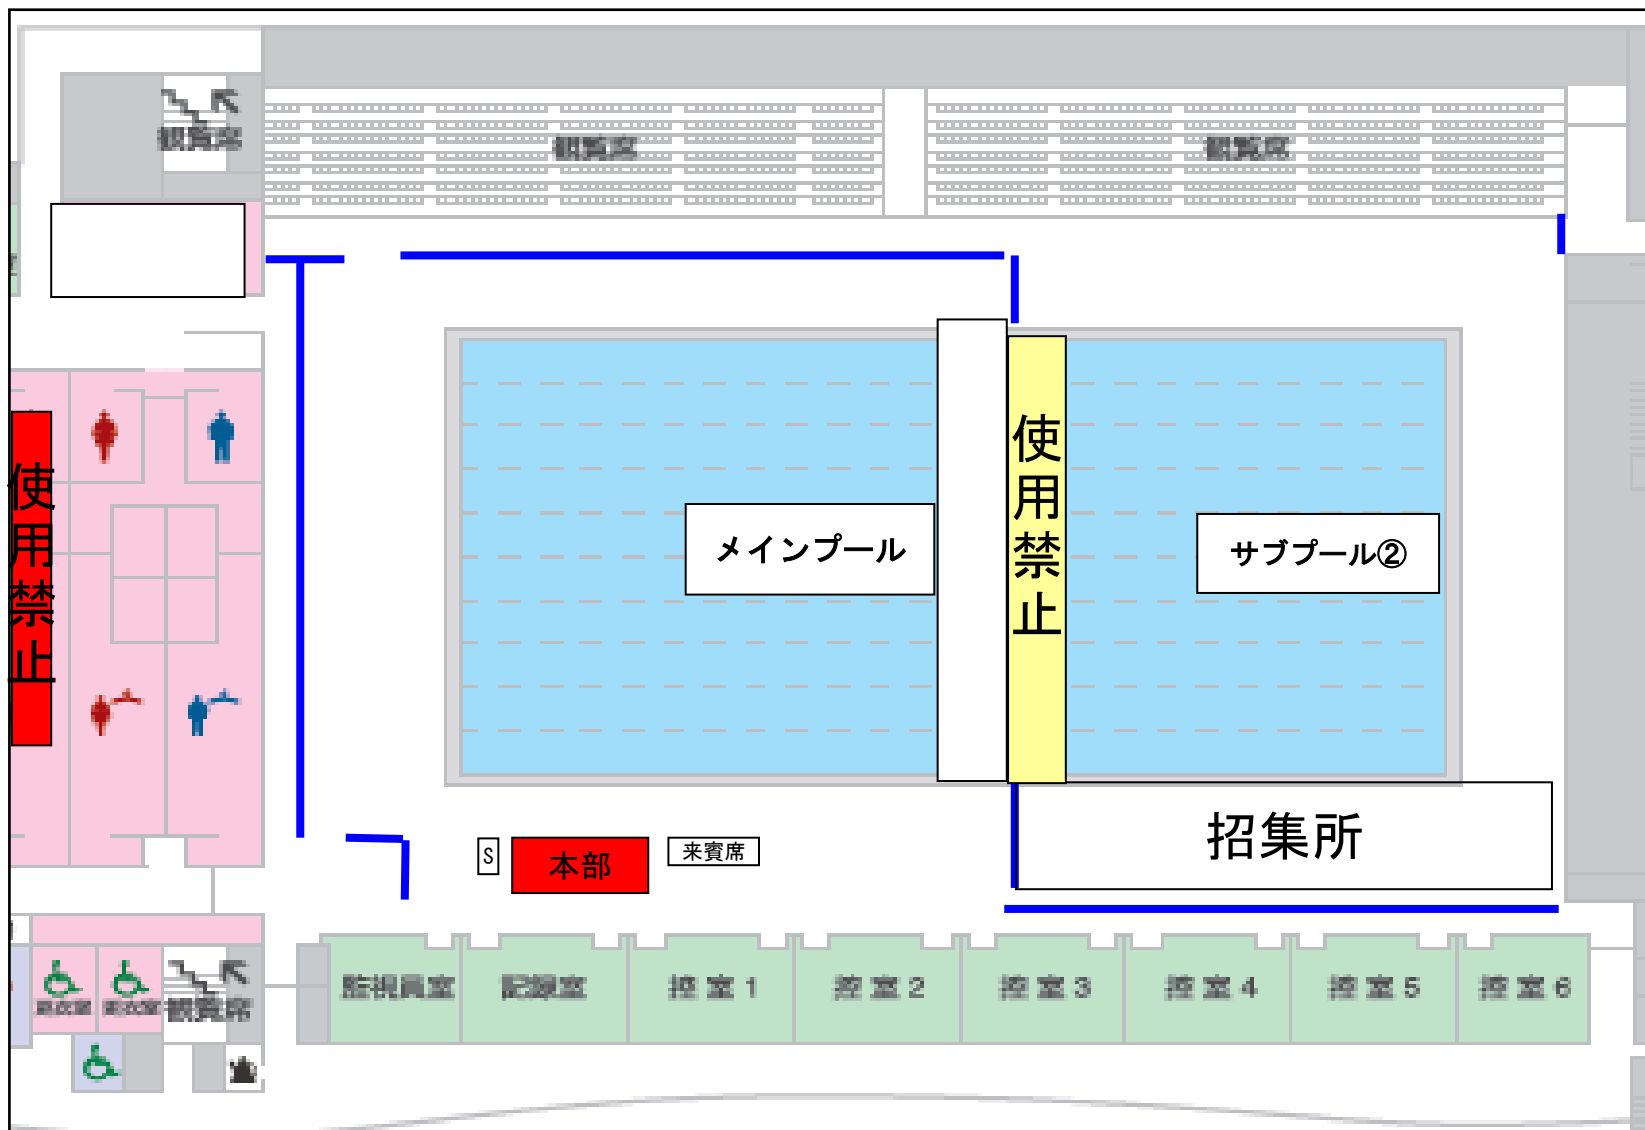

選手導線

J O 予選 選手導線

- 館外導線
旧秋葉山プールの競技役員
駐車場へ行く為の道の場所
から、観覧席入り口に向か
います。
 - 館内導線
選手・コーチ控え場所に進
む、導線です。
 - 招集導線
招集所に行く為の導線です。
 - サブプール導線
サブプールに行く為の導線
です。
 - 入場導線
招集員の指示に従って
ください。
 - 退場導線
0～4レーンは0レーン側
5～9レーンは9レーン側
から退水
- 保護者・一般スタンド
- 2F観覧席のみとなります。
1Fには行けません。
トイレは2Fをご利用ください

- 本大会では、9レーン側スタンド、ウッドデッキに加え、プールサイドも選手控え場所とする。
 - ※ プールサイドはタイル張りです。
 - ※ ウッドデッキとプールサイドは土足禁止並びに、飲食禁止。
- スタンド最上段の通路に場所取り（シートや毛布をひく）は出来ない。
- 競技が始まると、招集所・サブプールへはプールサイドからは行けない。スタンド側から回るか、スタンド下の通路を歩いていくこと。