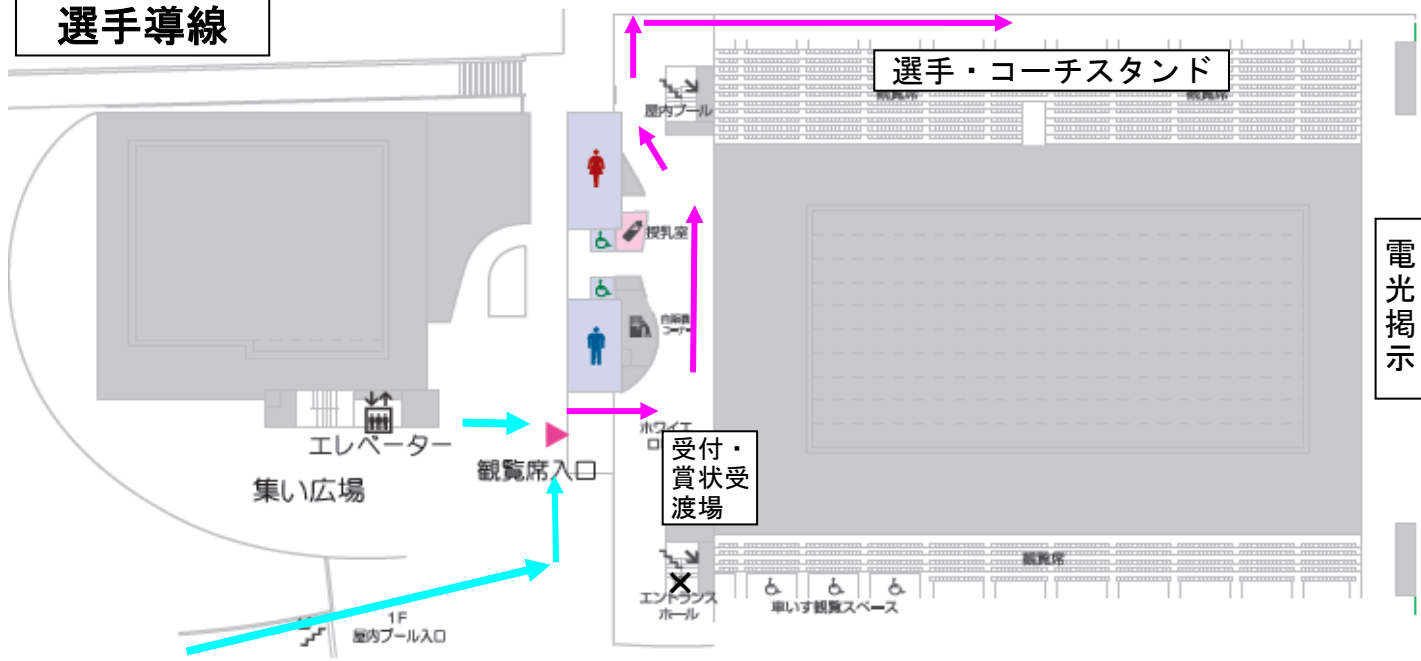

# 選手導線

## 春季ジュニア 選手導線

- 館外導線  
一番奥の入口から入場します。入場までは、前の人との間隔を空けて、話しをしないで、前向きに並んでください。
- 館内導線  
選手・コーチ控え場所に進む、導線です。
- 招集導線  
招集所に行く為の導線です。
- サブプール導線  
サブプールに行く為の導線です。
- 入場導線  
予選は組のみ紹介
- 退場導線  
0～4レーンは0レーン側  
5～9レーンは9レーン側から退水