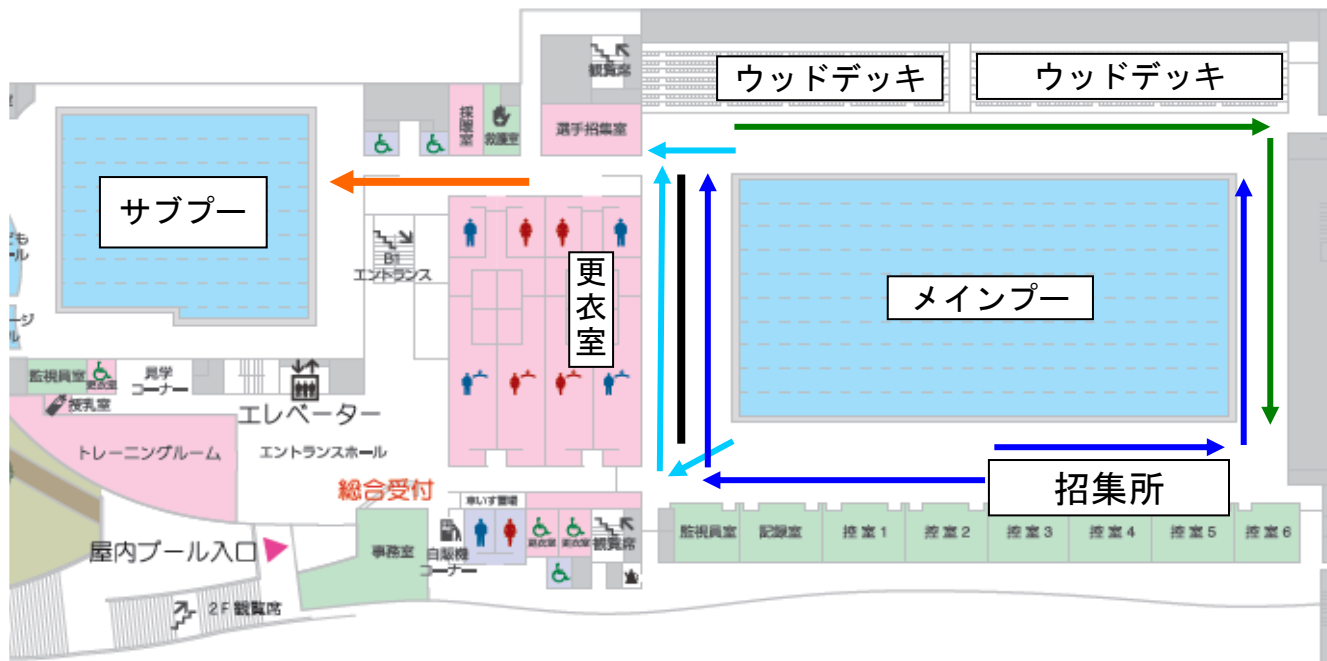

県ジュニア夏季大会 選手導線

- 館外導線
送迎車用ロータリーへ行く道の左側の階段を上がり、観覧席入り口に向かいます。
- 館内導線
選手・コーチ控え場所に進む、導線です。
- 招集導線
招集所に行く為の導線です。
- サブプール導線
サブプールに行く為の導線です。

電光掲示

- 入場導線
- 退場導線
1～4レーンは0レーン側
5～8レーンは9レーン側から退水