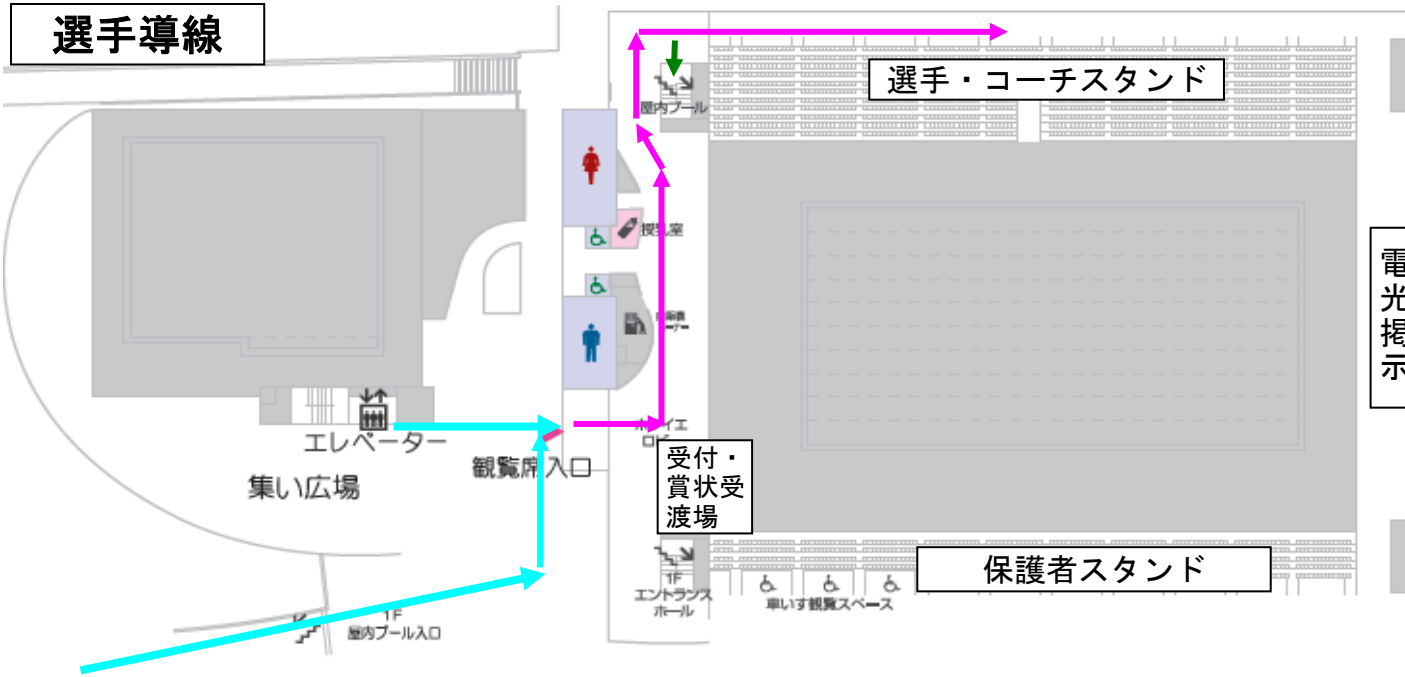

県ジュニア夏季大会 選手導線

- 館外導線
送迎車用ロータリーへ行く道の左側の階段を上がり、観覧席入り口に向かいます。
- 館内導線
選手・コーチ控え場所に進む、導線です。
- 招集導線
招集所に行く為の導線です。
- サブプール導線
サブプールに行く為の導線です。

電光掲示

- 入場導線
- 退場導線
1～4レーンは0レーン側
5～8レーンは9レーン側から退水