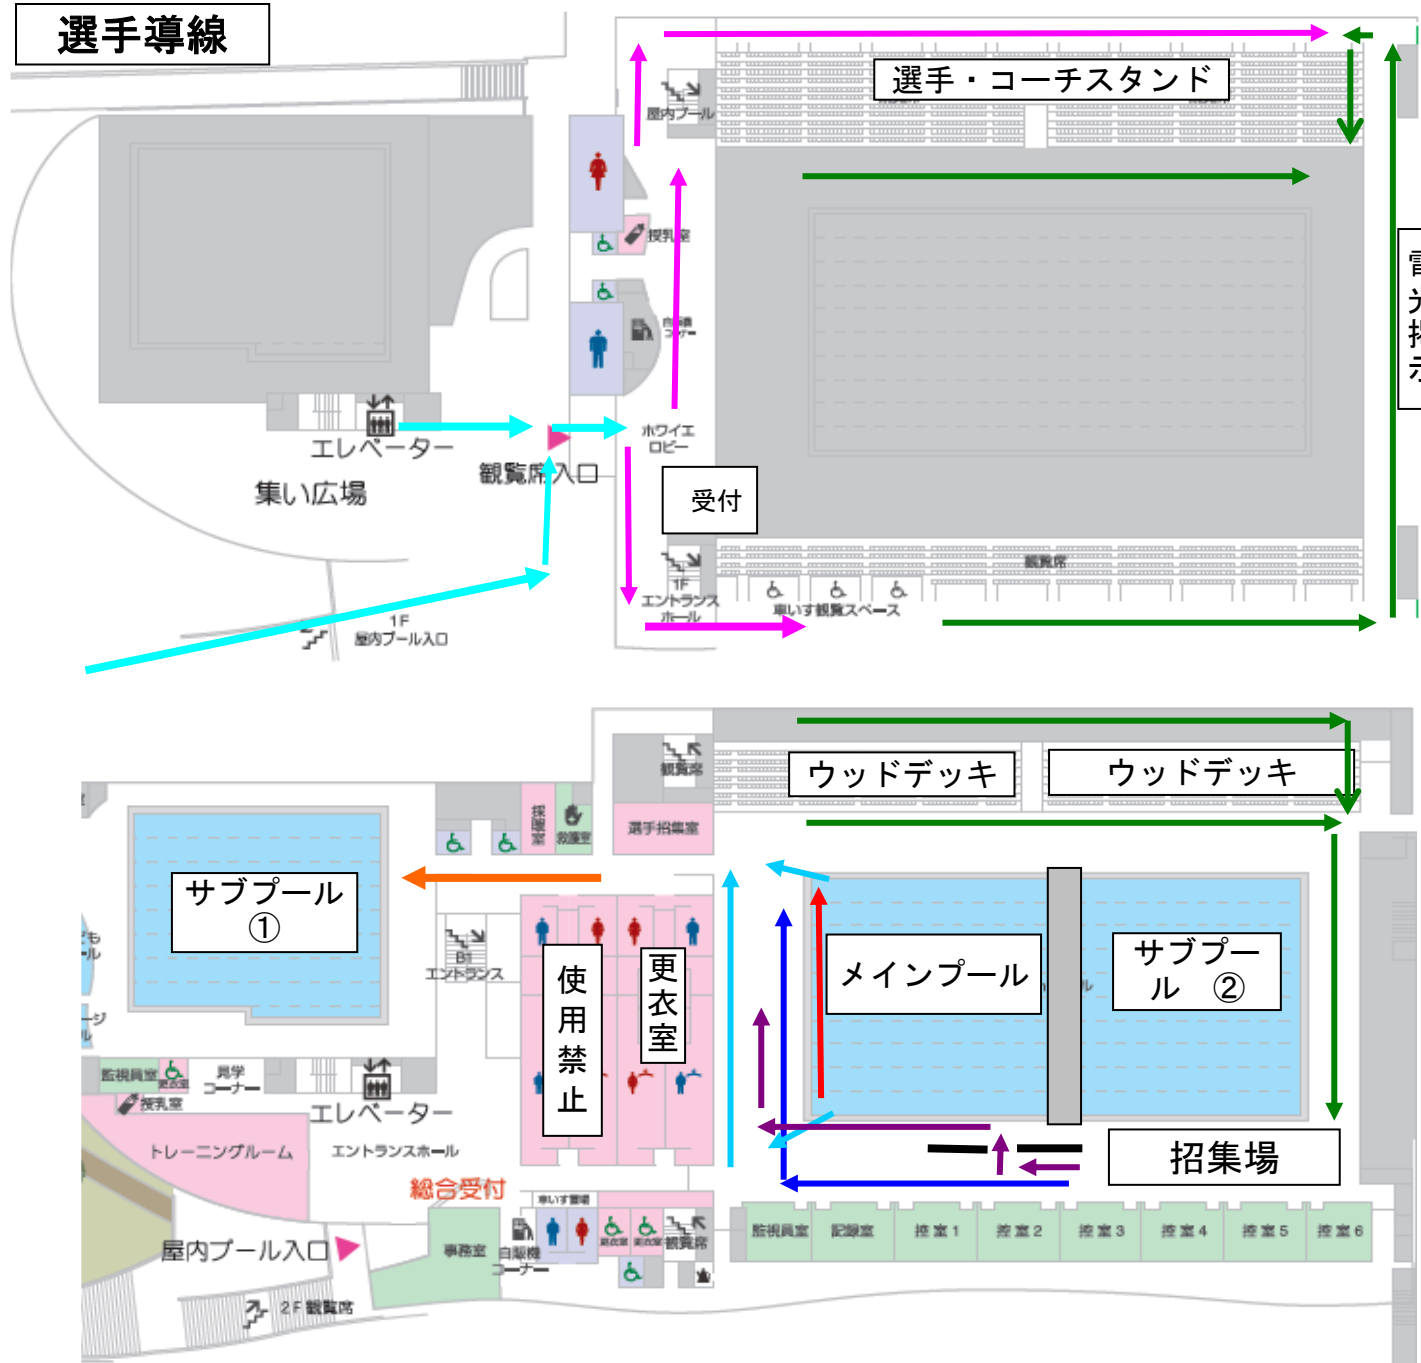

選手導線

わかやまオープン

- 館外導線
2階観覧席入口奥(左側)の入口より入場する。
- ※ 天候などの関係で変更になることが有ります。
- 館内導線
選手・コーチ控え場所に進む、導線です。
- 招集導線
招集所に行く為の導線です。
- サブプール導線
サブプールに行く為の導線です。
- 予選入場導線
予選は組のみ紹介する
- 予選退場導線
1～4レーンは0レーン側
5～8レーンは9レーン側から退水
- 決勝入場導線
ゲートより入場
- 決勝退場導線
全選手9レーン側から退水

電光掲示