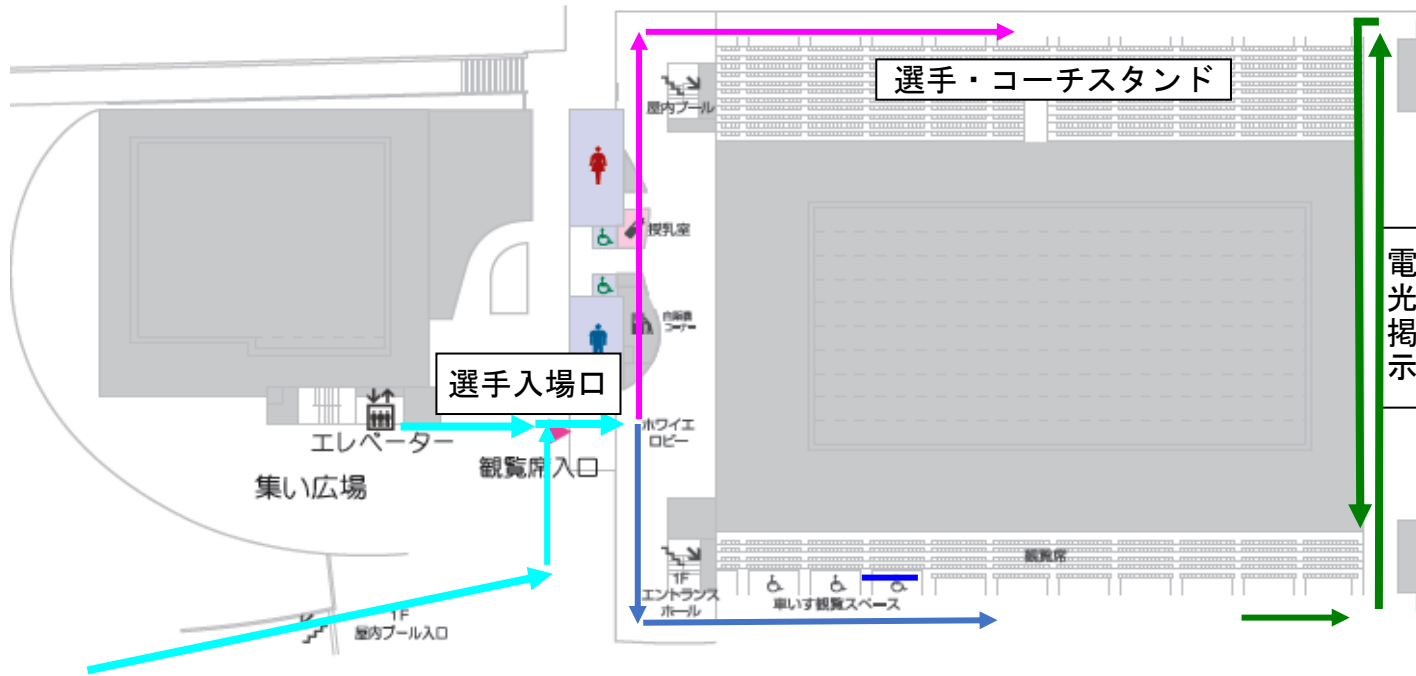

選手導線

- **館外導線**
 一番奥の入口から入場します。入場までは、前の人との間隔を空けて、話しをしないで、前向きに並んでください。
- **館内導線**
→ 選手・コーチ控え場所に進む、導線です。
- **招集導線**
 招集所に行く為の導線です

- **サブプール導線**
 サブプールに行く為の導線です。
- **退場導線**
 0～4レーンは、0レーン側
 5～9レーンは、9レーン側
 0～4レーンは、フェンスの後ろを通過して退場です。
- **フェンス**