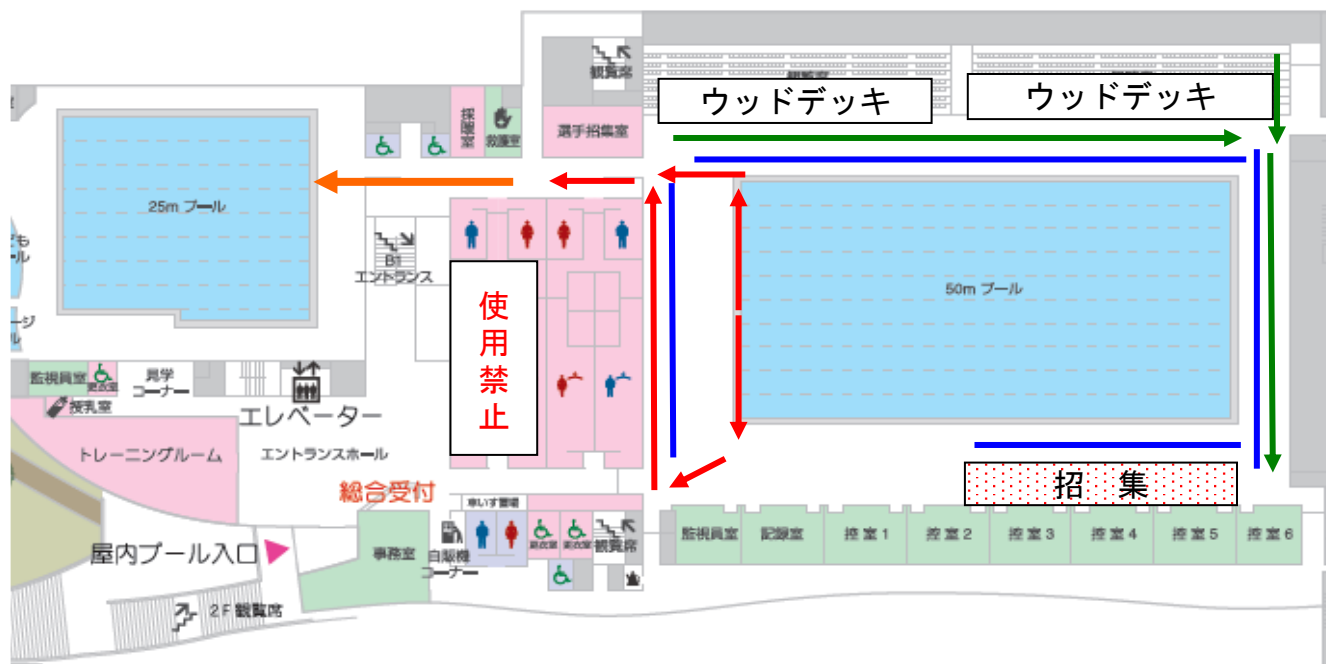

選手導線

- **館外導線**
 一番奥の入口から入場します。入場までは、前の人との間隔を空けて、話しをしないで、前向きに並んでください。
- **館内導線**
→ 選手・コーチ控え場所に進む、導線です。
- **招集導線**
 招集所に行く為の導線です

- **サブプール導線**
 サブプールに行く為の導線です。
- **退場導線**
 0～4レーンは、0レーン側
 5～9レーンは、9レーン側
 0～4レーンは、フェンスの後ろを通過して退場です。
- **フェンス**