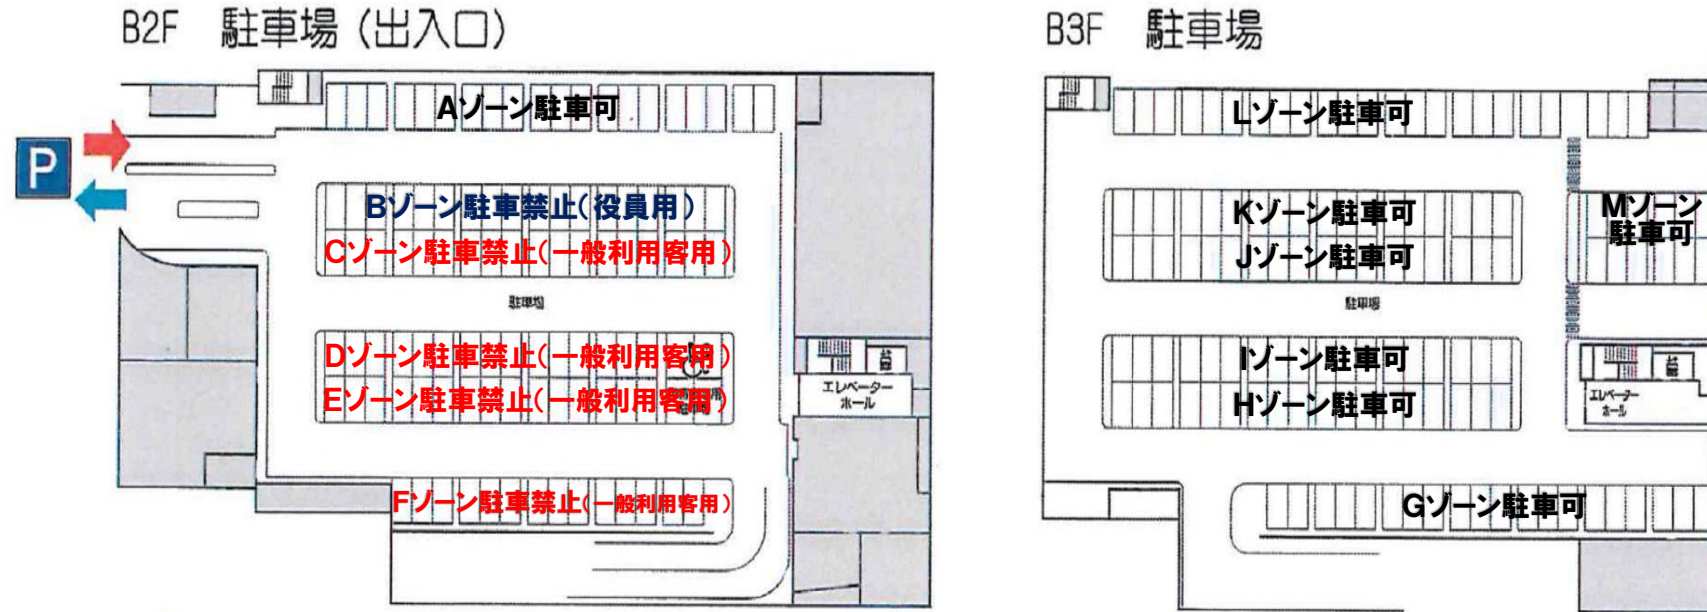

## 秋葉山公園県民水泳場駐車場案内図

※Bゾーンは、和歌山県水泳連盟及からの派遣役員専用となっていますので、参加チームは駐車できません。  
C～Fゾーンは、秋葉山公園県民水泳場一般利用者専用となっていますので、参加チームは駐車できません。  
各チームの協力役員については、チームに割り当てられた許可証の利用となり、  
Aゾーン及びB3駐車場G・H・I・J・K・L・Mゾーン(全面使用可)に駐車していただけますようお願いいたします。  
なお、駐車許可証を持っていても10時00分以降は駐車できませんので、予めご了承ください。